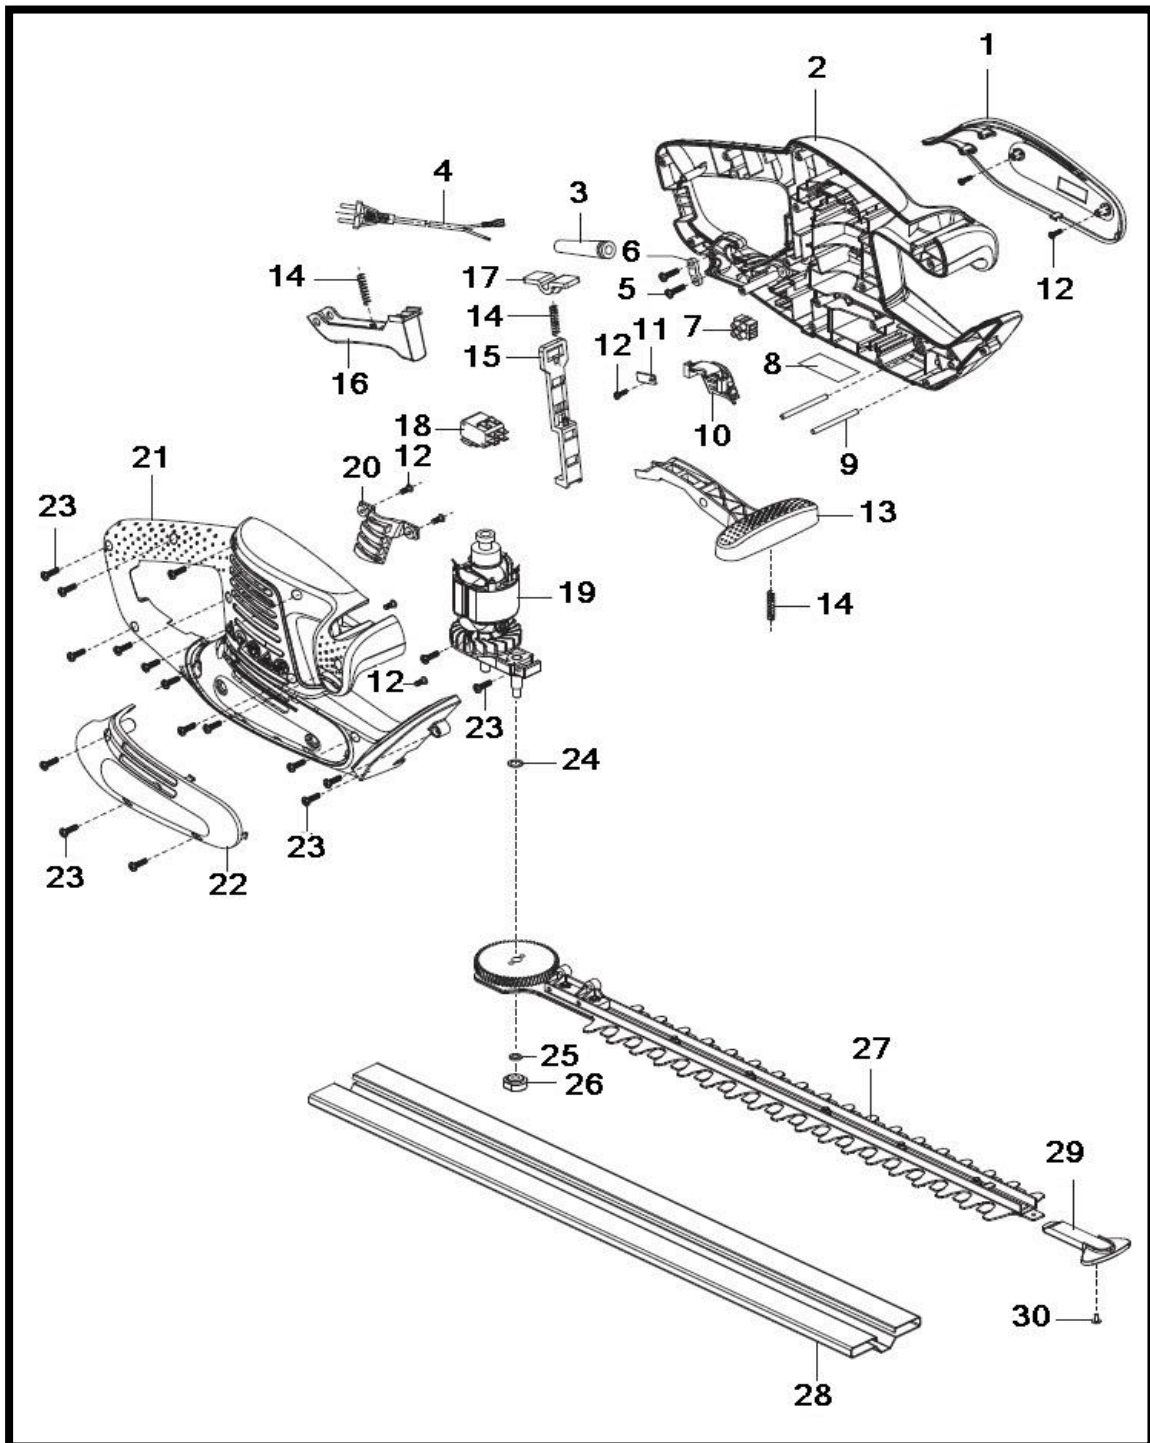

Gardena elektrische heggenchaar EasyCut 420/45
Art. 9830

Gardena elektrische heggenschaar Easy Cut 420/45

POSITIE	BESTELNR.	OMSCHRIJVING
4	9830-00.600.15	Aansluitsnoer
5	9830-00.600.26	Schroef ST 4x12 Torx
6	9830-00.600.18	Kabelklem
9	9830-00.600.13	Pin
13	9830-00.600.07	Hendel voor
14	9830-00.600.23	Veer
15	9830-00.600.08	Hendel
16	9830-00.600.10	Startknop
17	9830-00.600.11	Tuimelaar
18	9830-00.600.20	Schakelaar
19	9830-00.620.00	Motor compleet
23	9830-00.600.28	Schroef ST 4x16 Torx
24	9830-00.600.25	Sluitring
25	9830-00.600.24	Sluitring
26	9830-00.600.22	Moer
27 t/m 30	9830-00.610.00	Mes compleet
28	9830-00.600.30	Veiligheidsafdekking voor mes
29	9830-00.615.05	Mes stootbeschermer
30	9830-00.615.13	Schroef ST4x8